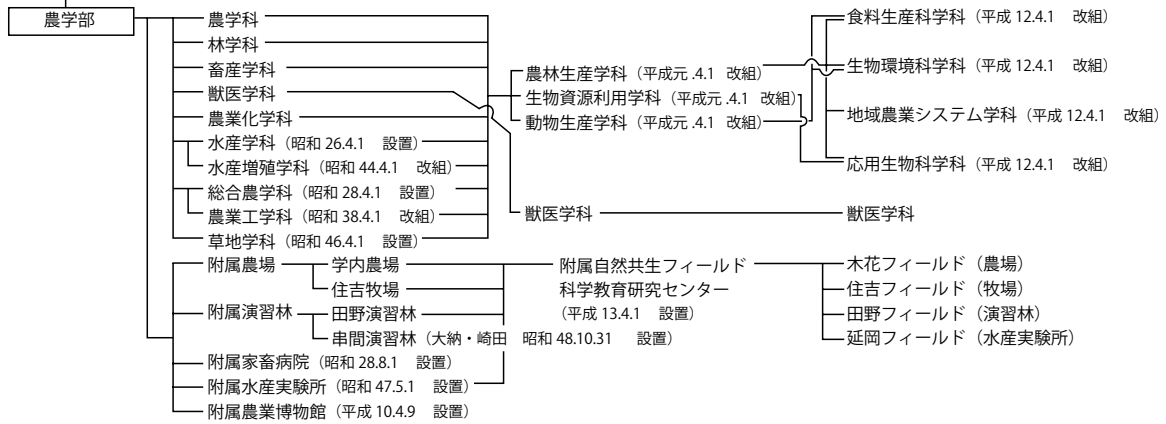

農学部沿革図

旧宮崎大学 (昭和 24.5.31 設置)

新宮崎大学 (平成 15.10.1 宮崎医科大学と統合)

国立大学法人宮崎大学 (平成 16.4.1 法人化)